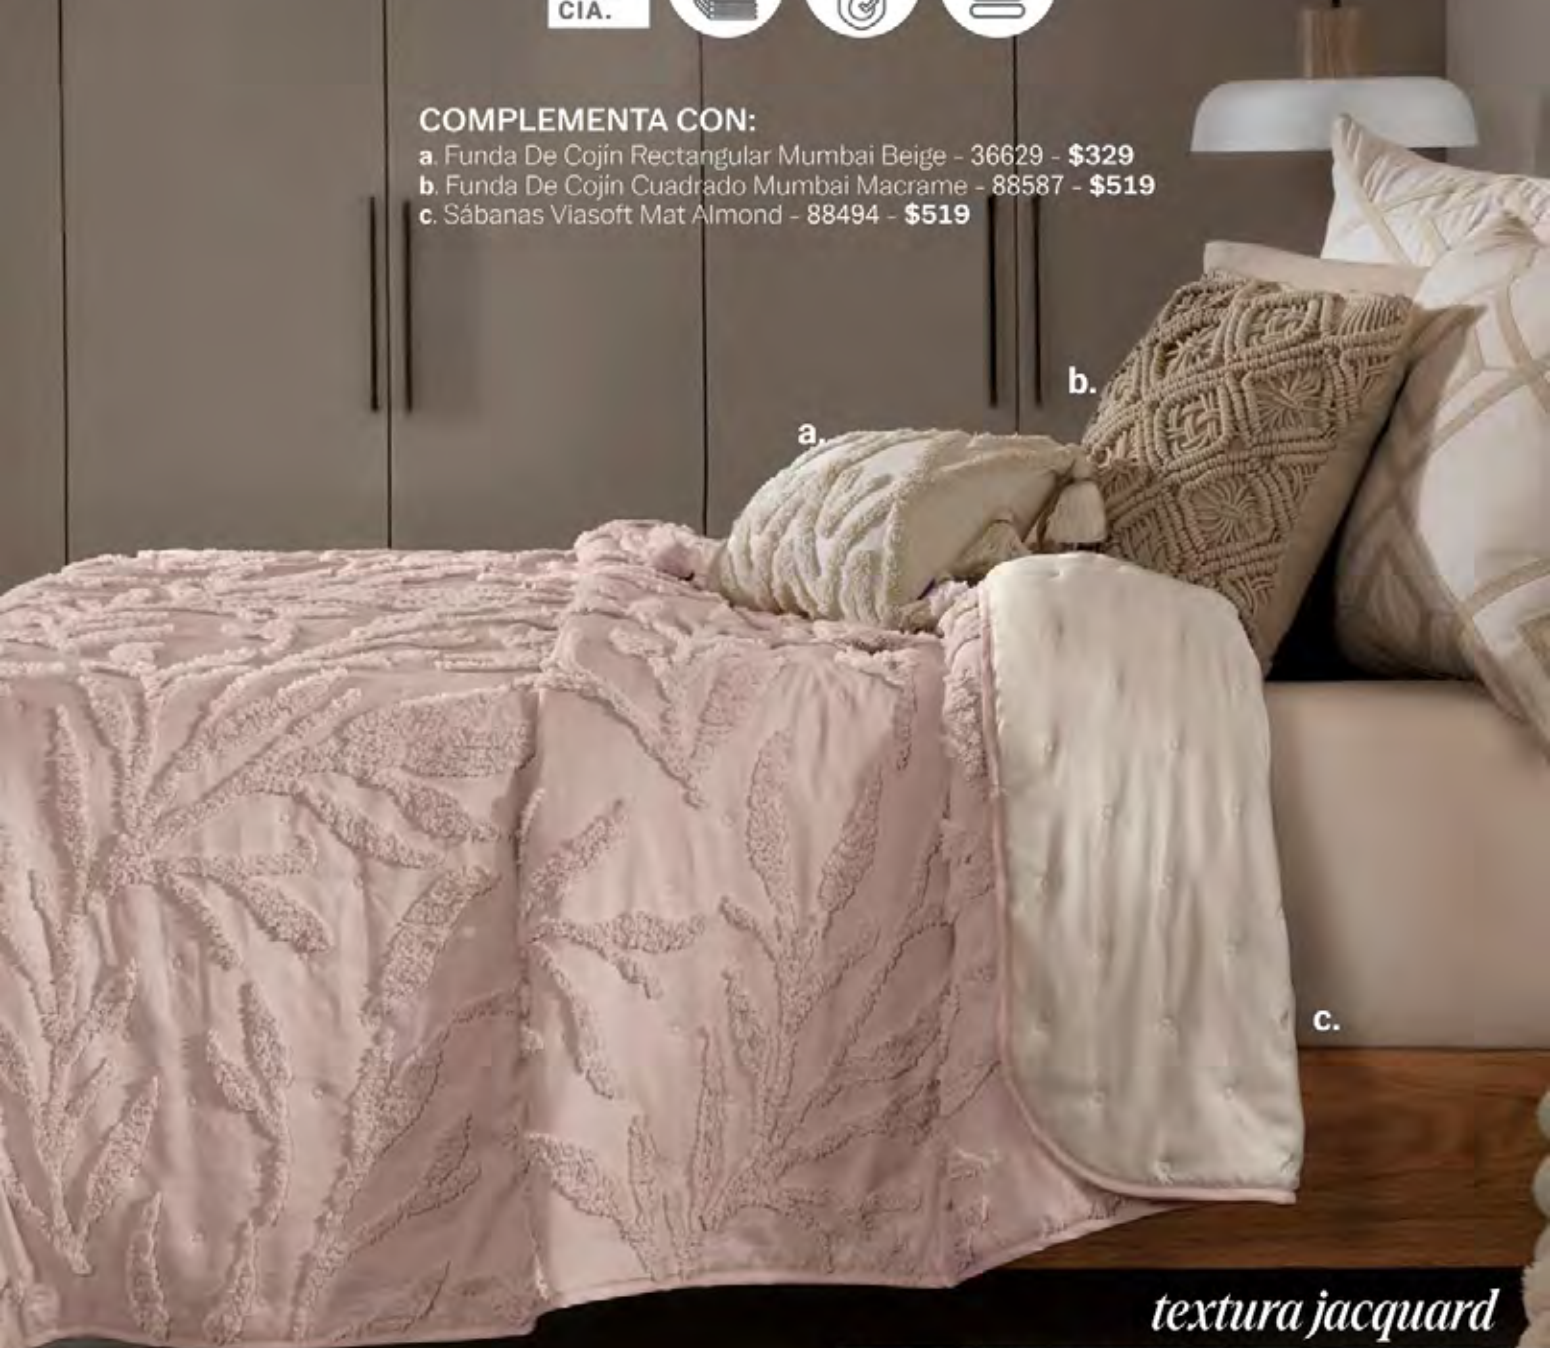

Bloom

Edredón Nuut 2 vistas

IND

89505

$999

MAT

89506

$1,119

KS

89508

$1,499

TEN-
DEN-
CIA.

FÁCIL DE
LAVAR Y
GUARDAR

COLOR
RESISTENTE

EDREDÓN
ULTRADELGADO

COMPLEMENTA CON:

- a. Funda De Cojin Rectangular Mumbai Beige - 36629 - **$329**
- b. Funda De Cojin Cuadrado Mumbai Macrame - 88587 - **$519**
- c. Sábanas Viasoft Mat Almond - 88494 - **$519**