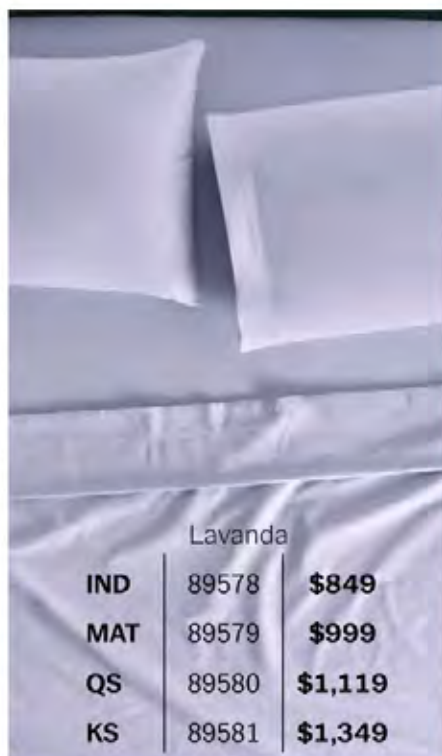

# Sábanas Cabos

Algodón  
¡al mejor precio!

Fibra de origen natural que  
brinda frescura.  
Ideal para pieles sensibles.

Gris Neutral

IND	24057	\$849
MAT	24058	\$999
QS	24059	\$1,119
KS	24060	\$1,349

Lavanda