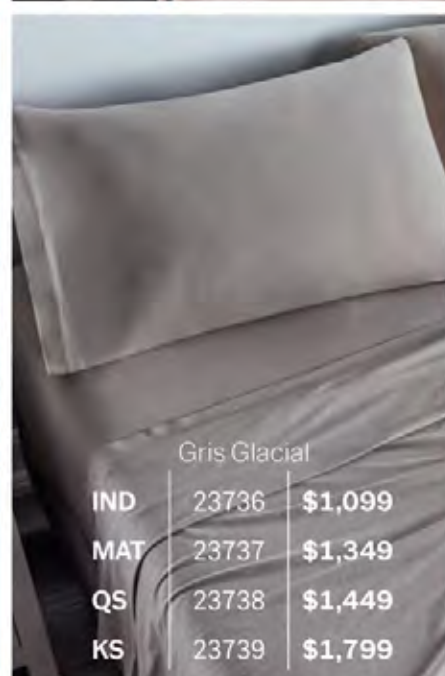

Frescura en el verano, calidez en el invierno

Tejido de fibra natural que se adapta a la temperatura corporal.
La suavidad y comodidad de la camiseta.
Tejido elástico que se ajusta a tu colchón.
Ideal para el contacto con la piel.

Tejido de
Camiseta