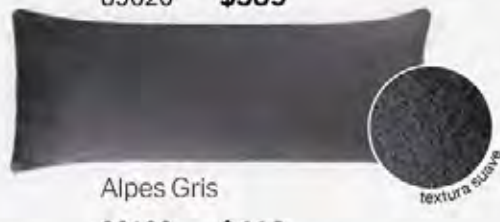

Washed Latte  
89619 **\$389**

Washed Blue  
89620 **\$389**

Washed Gris  
88751 **\$389**

Alpes Gris  
36193 **\$419**

Alpes Lila  
89055 **\$419**

Everest Barrow  
87232 **\$519**

Alpes Negro  
36292 **\$419**