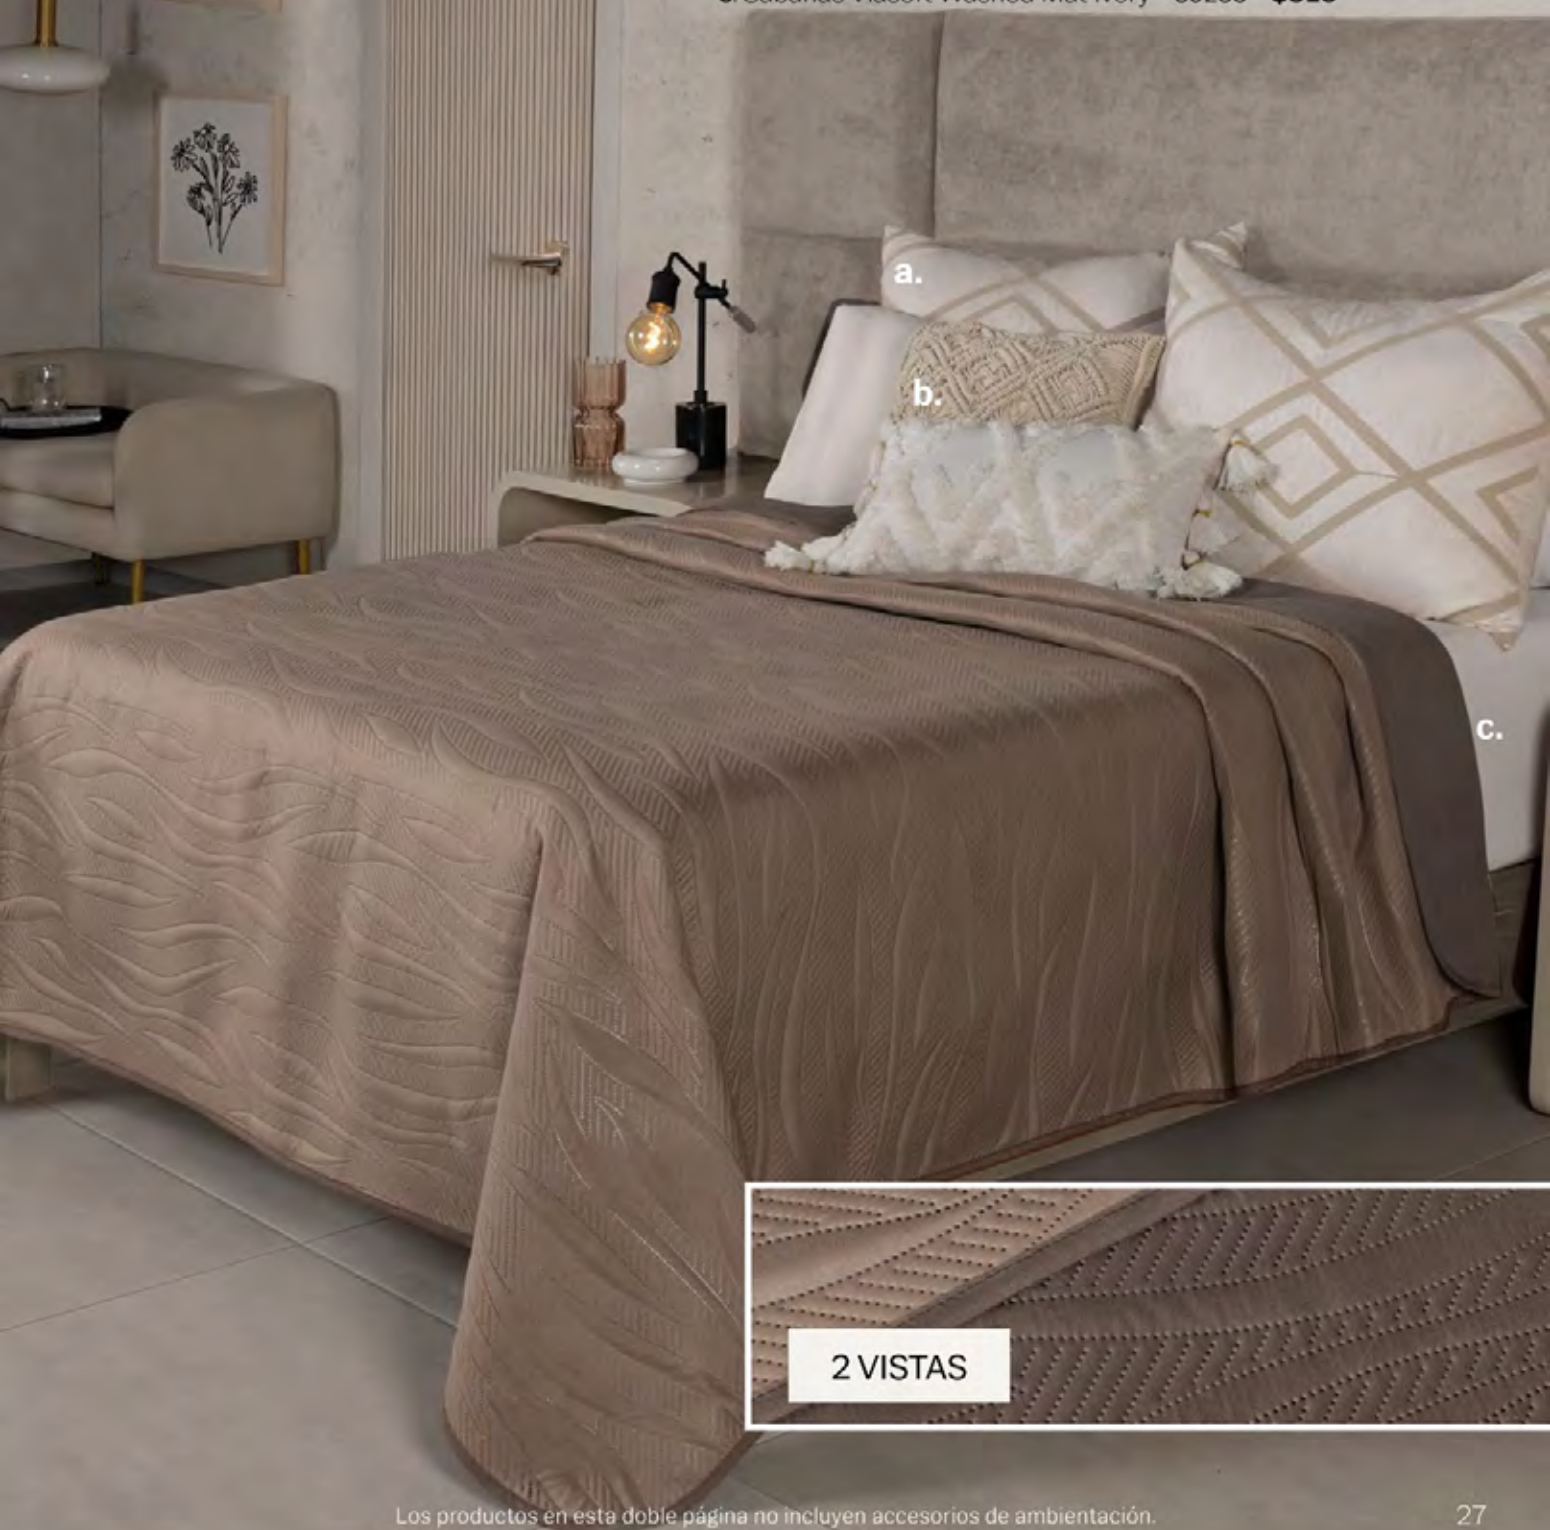

un novo,
múltiples estilos

- a. Funda De Almohada Europea Voga Perla - 86618 - $349
- b. Funda De Cojín Cuadrado Mumbai Macrame - 88587 - $519
- c. Sábanas Viasoft Washed Mat Ivory - 89283 - $519

2 VISTAS