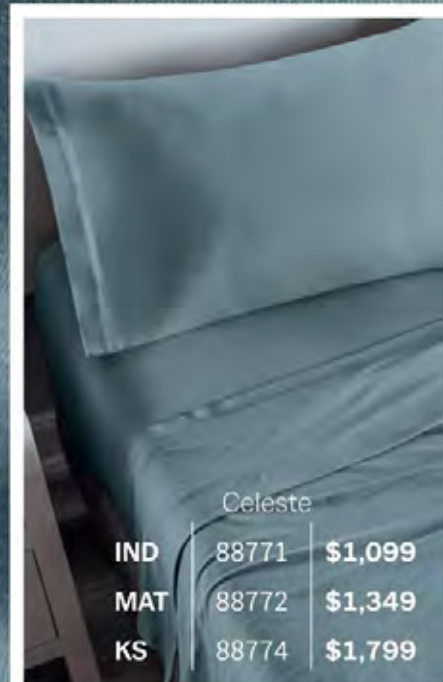

Frescura en el verano, calidez en el invierno

Tejido de fibra natural que se adapta a la temperatura corporal.
La suavidad y comodidad de la camiseta.
Tejido elástico que se ajusta a tu colchón.
Ideal para el contacto con la piel.

Tejido de
Camiseta