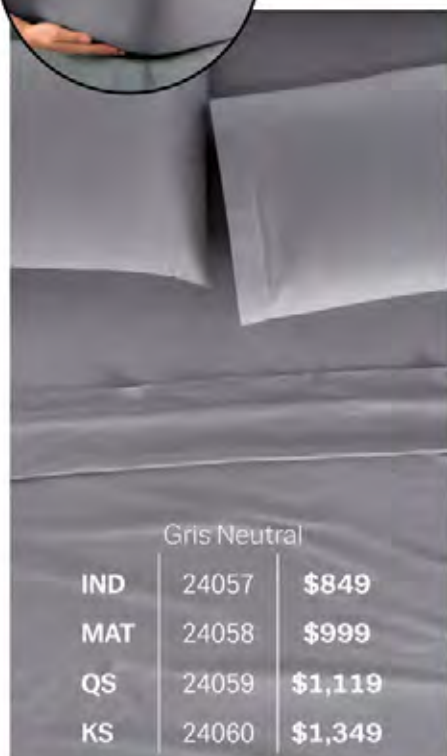

Sábanas Cabos

Algodón
¡al mejor precio!

Fibra de origen natural que
brinda frescura.
Ideal para pieles sensibles.

Gris Neutral

IND	24057	$849
MAT	24058	$999
QS	24059	$1,119
KS	24060	$1,349