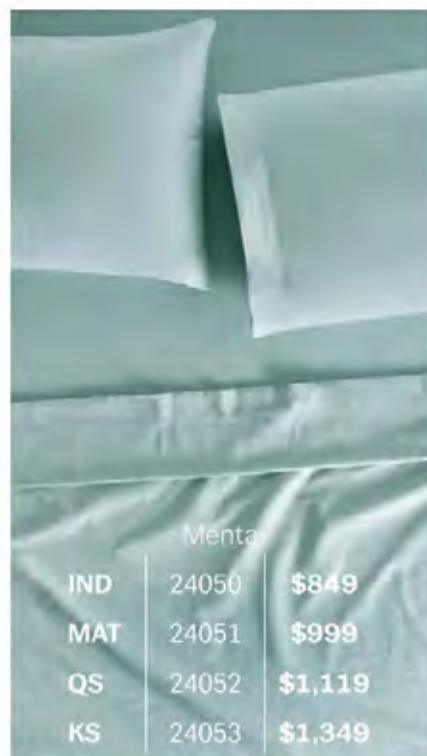

Menta

IND	24050	$849
MAT	24051	$999
QS	24052	$1,119
KS	24053	$1,349

TECNOLOGÍA ÚNICA QUE

Ayuda a proteger de **bacterias, hongos, moho y ácaros**, además previene malos olores.

Salud y
protección
para los
tuyos

VIALIFRESH

IND	23648	$899
MAT	23649	$1,099
QS	24751	$1,199
KS	23650	$1,449

¡renueva
tus fundas!

sets de
piezas 2