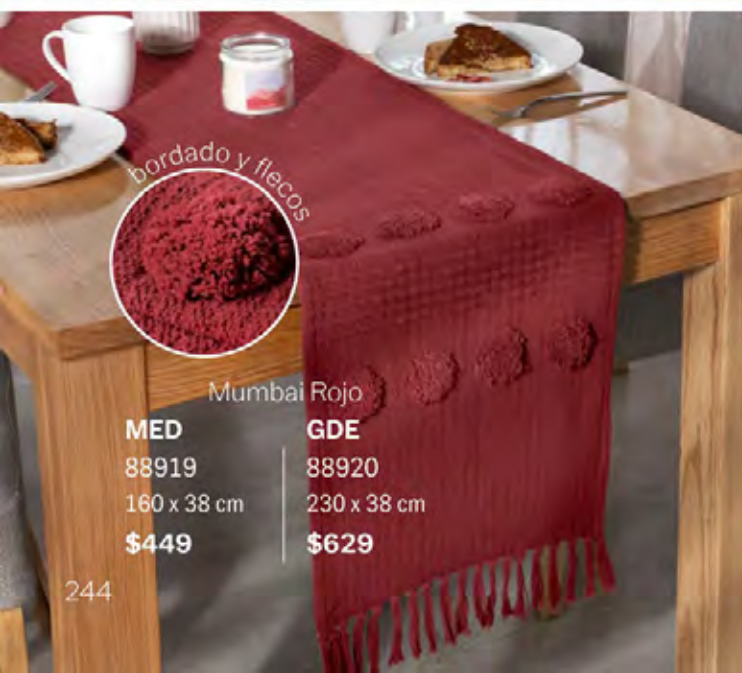

bordado y flecos

Mumbai Rojo

MED

88919

160 x 38 cm

$449

GDE

88920

230 x 38 cm

$629