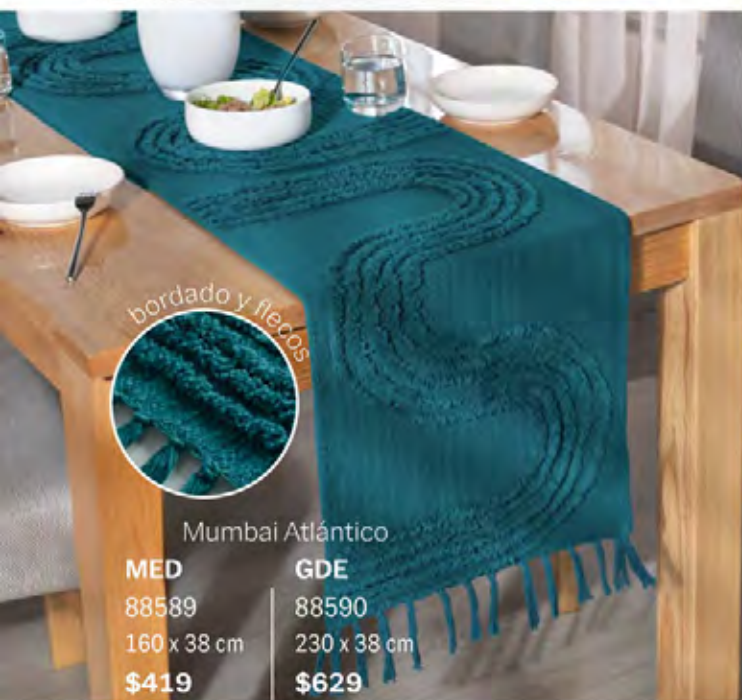

CAMINOS DE *mesa*

El último detalle de tu mesa.

bordado y flecos

Mumbai Marfil

MED

89700

38 x 160 cm

$479

GDE

89701

38 x 230 cm

$649

bordado y flecos

Mumbai Atlántico

MED

88589

160 x 38 cm

$419

GDE

88590

230 x 38 cm

$629