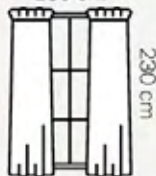

CORTINA LARGA
130 cm