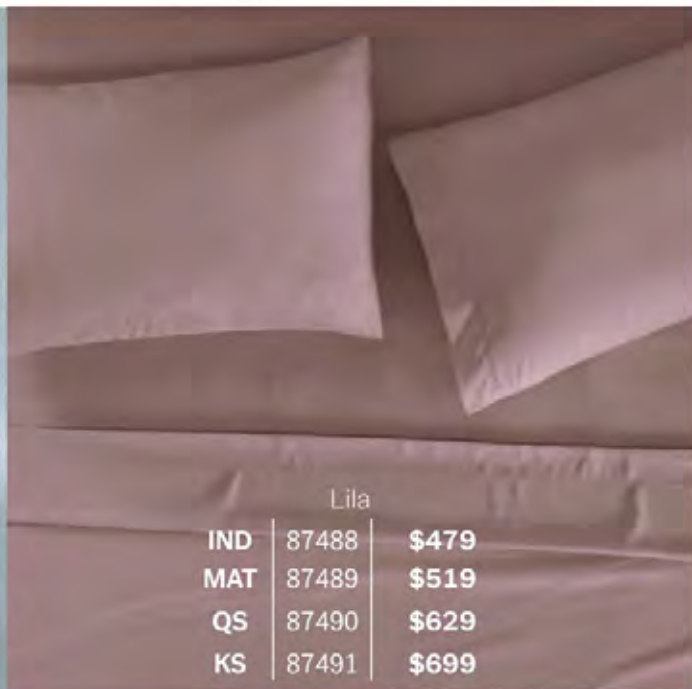

SÁBANAS

Viasoft

Cubre colchones

Viasoft Marino

STD	87674	75 x 48 cm	<b>\$149</b>
KS	87675	100 x 48 cm	<b>\$199</b>

Color súper resistente.  
Muy suave.  
No encoge.

Celeste

IND	88554	<b>\$479</b>
MAT	88555	<b>\$519</b>
QS	88556	<b>\$629</b>
KS	88557	<b>\$699</b>