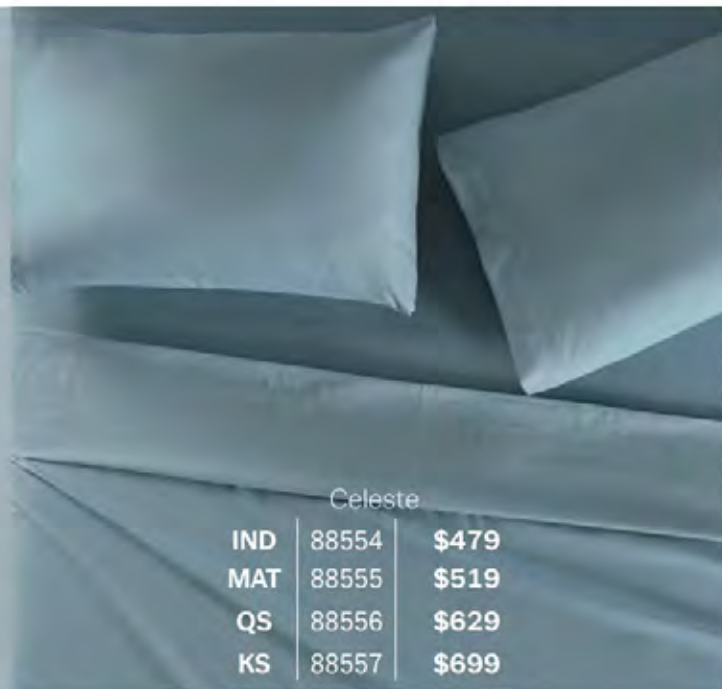

SÁBANAS

Viasoft

Cubre colchones

Viasoft Marino

STD	87674	75 x 48 cm	<b>\$149</b>
KS	87675	100 x 48 cm	<b>\$199</b>

Color súper resistente.  
Muy suave.  
No encoge.

Celeste

IND	88554	<b>\$479</b>
MAT	88555	<b>\$519</b>
QS	88556	<b>\$629</b>
KS	88557	<b>\$699</b>