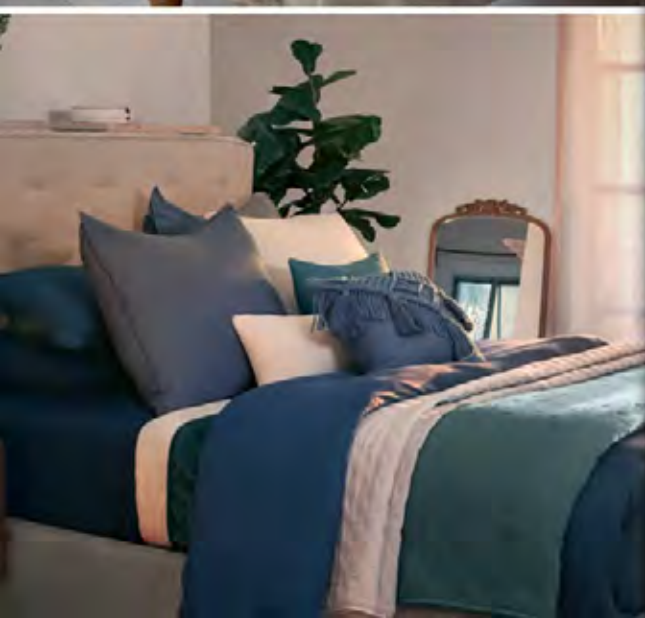

AZULES *profundos*

JGO. EDREDÓN
ASPEN, pag. 8