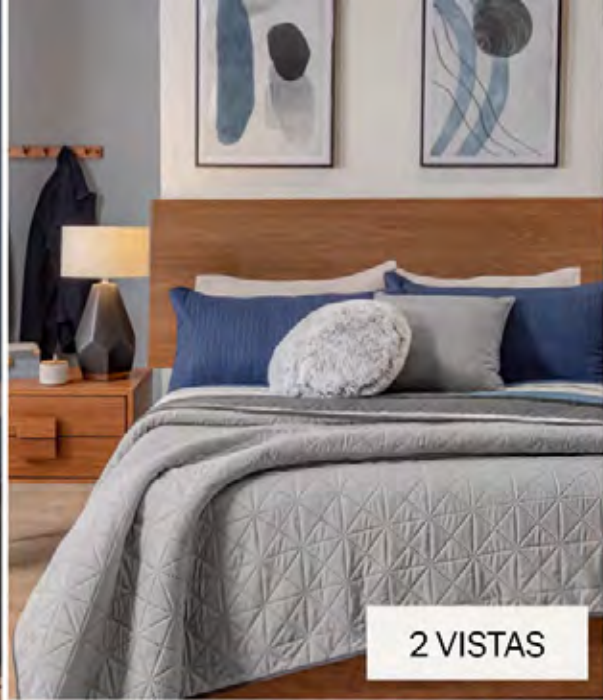

Boston

Edredón Novo 2 vistas

IND	MAT	KS
86406	86407	86409
$479	$519	$699

2 VISTAS

Funda De Almohada
Std Novo Ultramar
87483
$199

Sábanas Viasoft
Mat Gris
24146
$519