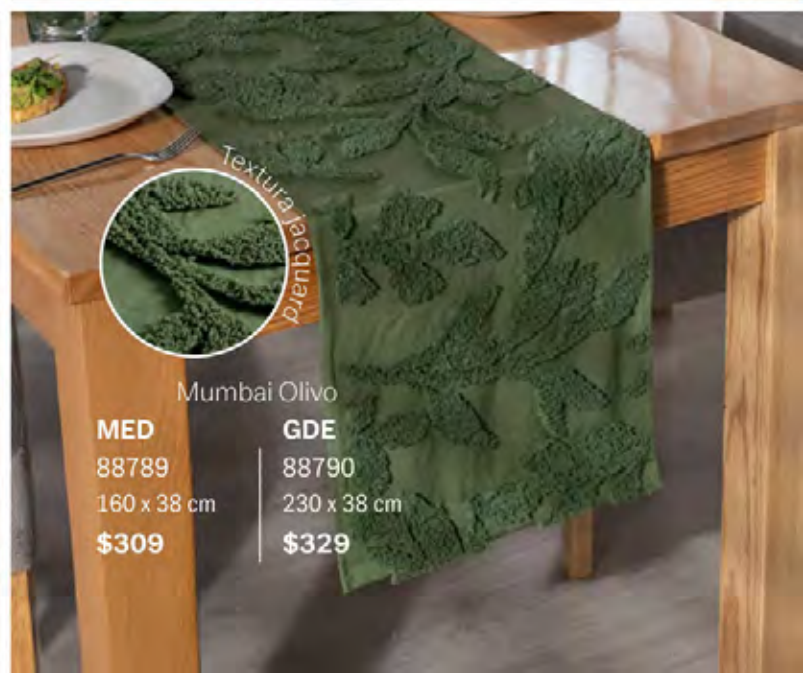

230 x 38 cm

**\$629**

Textura jacquard

Mumbai Olivo

**MED**

88789

160 x 38 cm

**\$309**