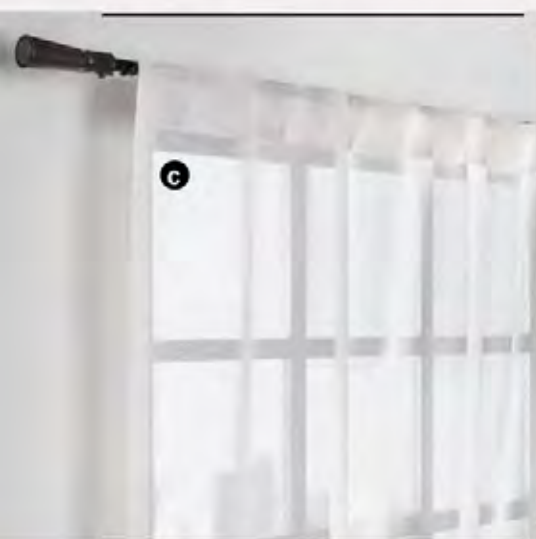

Sábanas Jersey Soft
Mat Almond
89299

$1,249