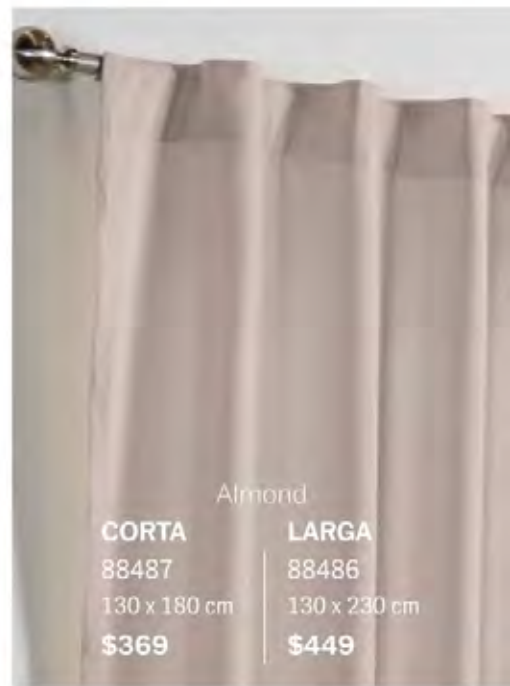

## *viasoft*

Combina tus cortinas y decora tus espacios.

set de  
**piezas 2**

CORTINA LARGA  
2 paneles de  
130 o 136 cm

CORTINA CORTA  
2 paneles de  
130 o 136 cm

presillas ocultas

LUZ MEDIA

Cubren hasta el  
50% de la luz.