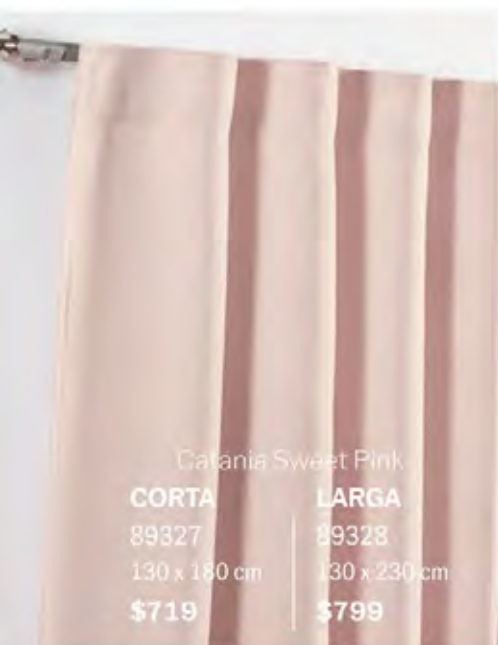

# Cortinas Blackout

*Menos luz,  
más descanso*

set de  
**piezas 2**

**CORTINA LARGA**  
2 paneles de  
130-140 cm

**CORTINA CORTA**  
2 paneles de  
130 o 136 cm

Catania Sweet Pink

CORTA	LARGA
89327	89328
130 x 180 cm	130 x 230 cm
<b>\$719</b>	<b>\$799</b>