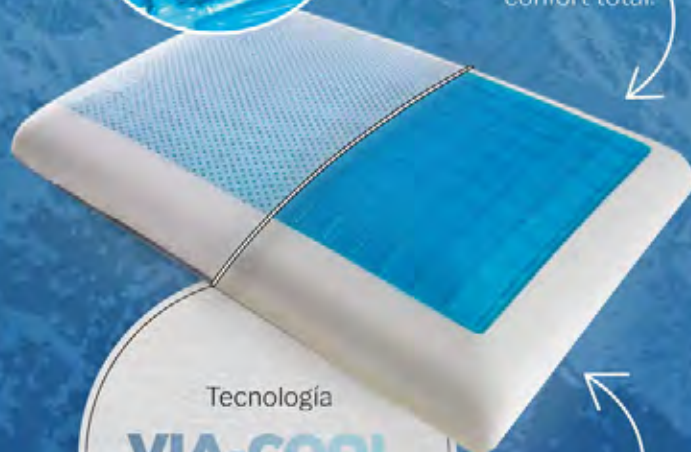

Cubierta que **reduce la temperatura** de tu almohada por su **tecnología Via-Cool**

**Prolonga la vida útil** de tu almohada.

Suave y fresca al tacto

## almohada VIAFOAM gel confort

STD  
87627  
40 x 60 x 13 cm  
**\$1,199**

\*Almohada ortopédica.  
\*Funda desmontable  
lavable en casa

Capa Via-cool gel  
que brinda sensación de  
**frescura superior.**

Memory foam que  
**distribuye los puntos de  
presión** para lograr un  
confort total.

Tecnología  
**VIA-COOL  
GEL**

Favorece la  
**relajación de  
los músculos** de  
espalda y cuello.

funda con cierre