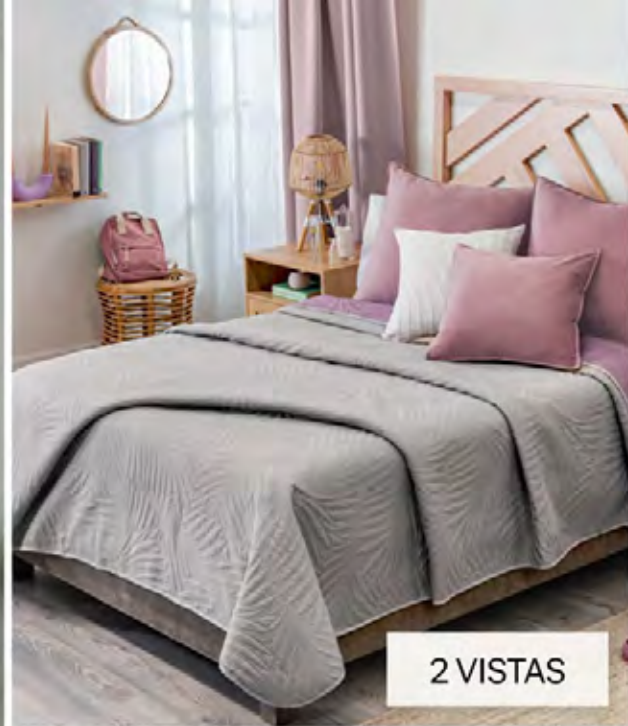

Malva

Edredón Novo 2 vistas

IND	MAT	KS
86547	86548	86550
$449	$499	$649

Sábanas Viasoft
Mat Almond
88494

$519

un novo,
múltiples estilos

COMPLEMENTA CON:

- a. Funda De Almohada Std Novo Olivo - 86622 - **$199**
- b. Cojín Deco - 87514 - **$329**
- c. Funda De Cojín Mérida - 87500 - **$349**