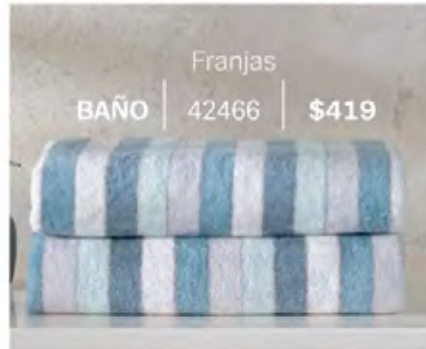

# TOALLAS *Mauvi*

súper suaves y absorbentes

- Ultra absorbente.
- Máxima suavidad.
- Se seca súper rápido.
- Colores resistentes.
- Diseños lisos y estampados.