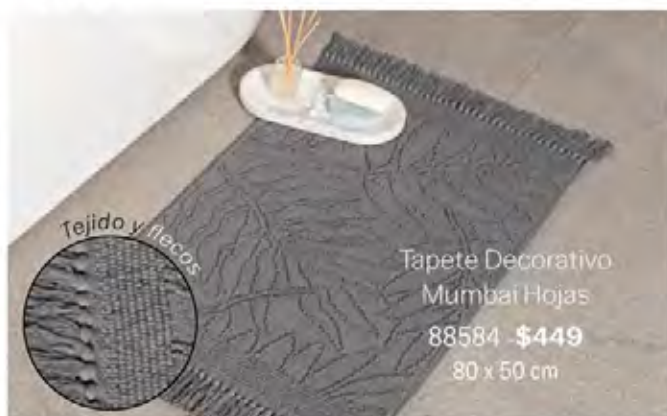

Tapetes Decorativos

Disfruta sus suaves texturas y diseños únicos.