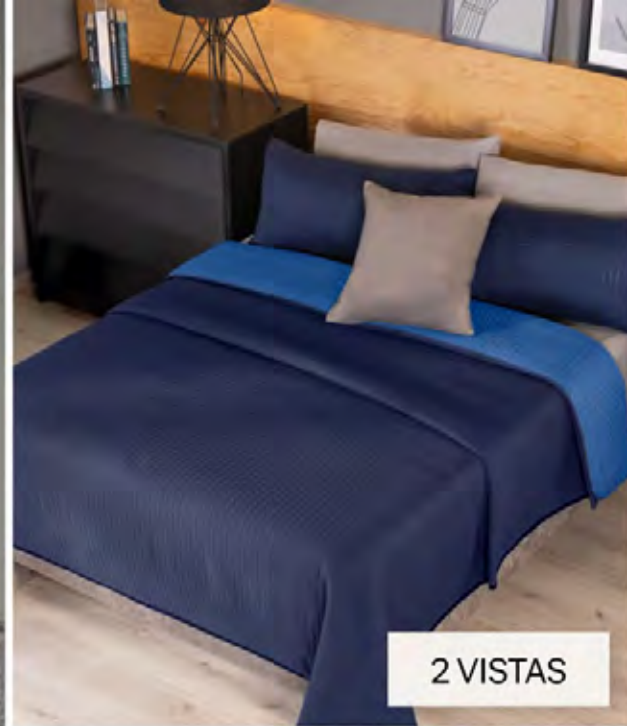

Ultramar

Edredón Novo 2 vistas

IND	MAT	KS
87457	87458	87460
$449	$499	$649

2 VISTAS