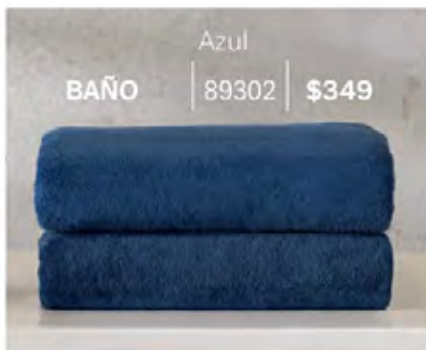

TOALLAS *Mauvi*

súper suaves y absorbentes

- Ultra absorbente.
- Máxima suavidad.
- Se seca súper rápido.
- Colores resistentes.
- Diseños lisos y estampados.