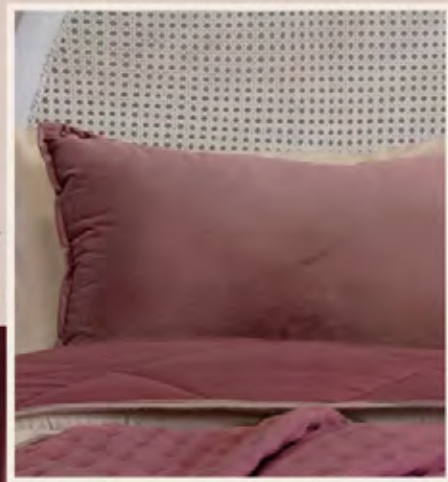

Cojín de *esfera* con
textura *boucle*

Incluye *fundas de
almohada* velvet

2 VISTAS

Cubrecama *2 vistas*

Los productos en esta doble página no incluyen accesorios de ambientación.