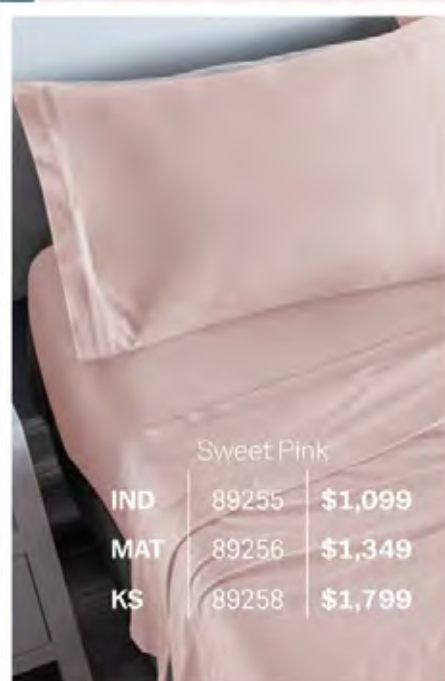

Frescura en el verano, calidez en el invierno

Tejido de fibra natural que se adapta a la temperatura corporal.
La suavidad y comodidad de la camiseta.
Tejido elástico que se ajusta a tu colchón.
Ideal para el contacto con la piel.

Tejido de
Camiseta