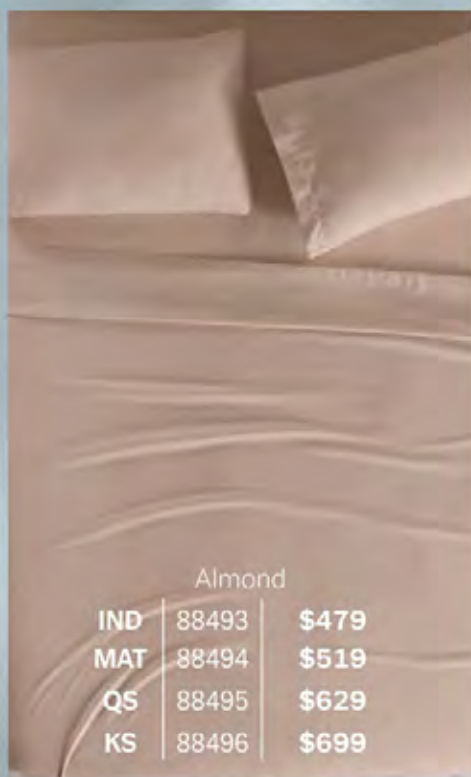

Almond

IND	88493	$479
MAT	88494	$519
QS	88495	$629
KS	88496	$699