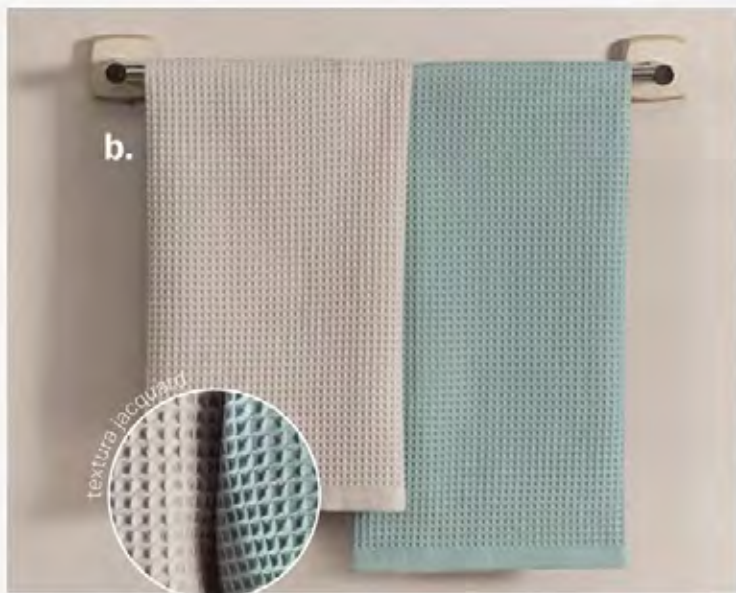

b.

textura jacquard