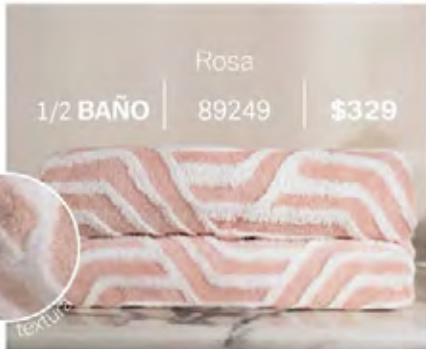

# TOALLAS *Mauvi*

súper suaves y absorbentes

- Ultra absorbente.
- Máxima suavidad.
- Se seca súper rápido.
- Colores resistentes.
- Diseños lisos y estampados.