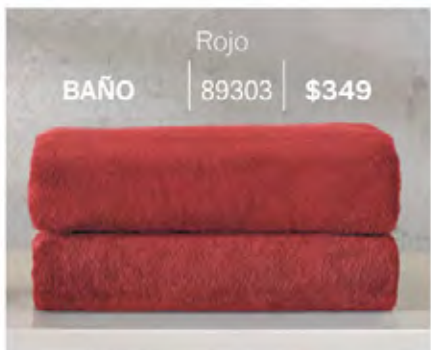

# TOALLAS *Mauvi*

súper suaves y absorbentes

- Ultra absorbente.
- Máxima suavidad.
- Se seca súper rápido.
- Colores resistentes.
- Diseños lisos y estampados.