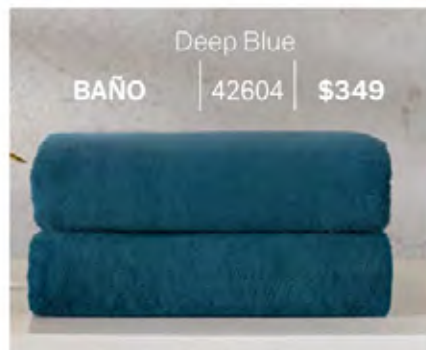

# TOALLAS *Mauvi*

súper suaves y absorbentes

- Ultra absorbente.
- Máxima suavidad.
- Se seca súper rápido.
- Colores resistentes.
- Diseños lisos y estampados.