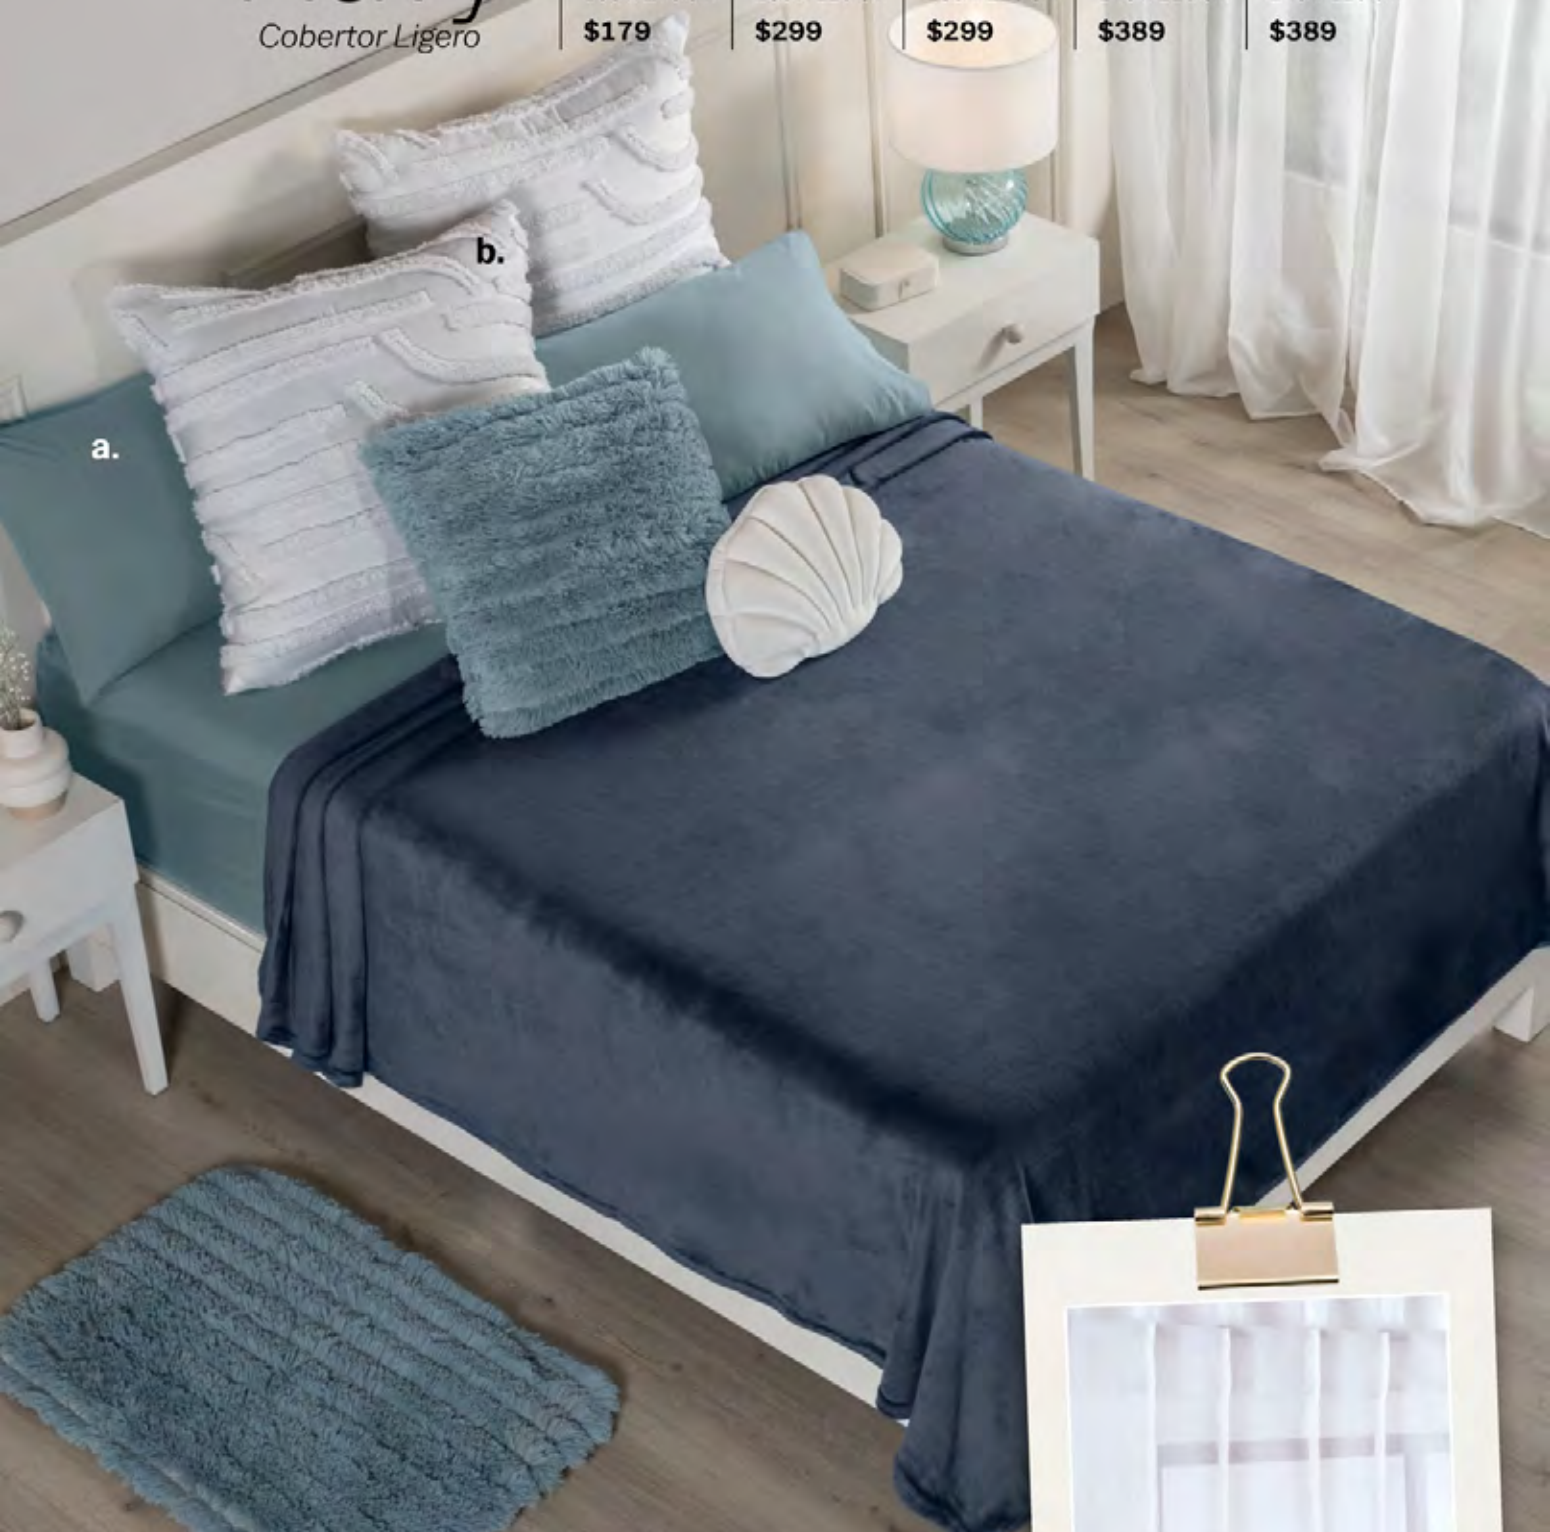

Navy

Cobertor Ligero

FRAZADA

88669
109 x 170 cm
$179

IND XL

88670
180 x 220 cm
$299

MAT

88670
180 x 220 cm
$299

QS XL

88672
240 x 220 cm
$389

KS

88672
240 x 220 cm
$389

a.

b.

COMPLEMENTA CON:

- a. Sábanas Viasoft Mat Celeste - 88555 - **$519**
- b. Funda De Almohada Europea XI Deco - 89537 - **$269**