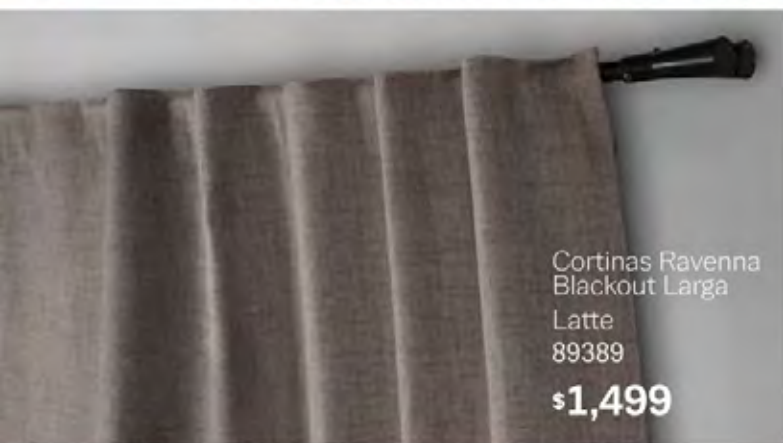

CORTINAS BLACKOUT

ravenna

menos luz, más descanso

Cubren el 100% de la luz

set de
piezas 2

CORTINA LARGA
2 paneles de
130-140 cm

230 cm

Presillas ocultas

Cortinas Ravenna
Blackout Larga
Latte
89389
₡1,499